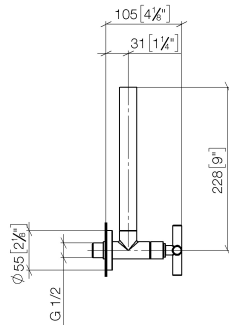

22 900 892

- Rosette Ø 55 mm
- Schlauchabdeckung 200 mm, ablängbar

	Champagne (22kt Gold)	22 900 892-47
	Chrom	22 900 892-00
	Platin gebürstet	22 900 892-06
	Platin	22 900 892-08
	Dark Chrome	22 900 892-19
	Messing gebürstet (23kt Gold)	22 900 892-28
	Schwarz matt	22 900 892-33
	Champagne gebürstet (22kt Gold)	22 900 892-46
	Dark Platinum gebürstet	22 900 892-99

22 900 892

mm [inches]

Durchflussdiagramm

22 900 892

Ersatzteile für die  
anderen  
Oberflächenvarianten  
finden Sie hier:  
Chrom