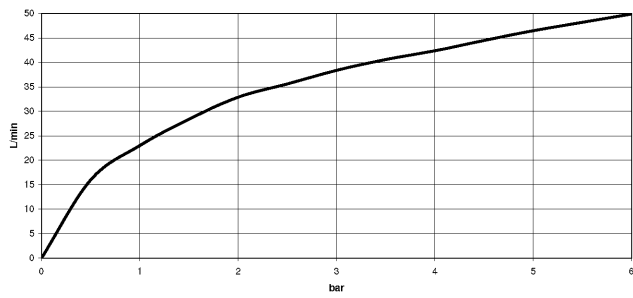

22 900 892

- Rosette Ø 55 mm
- Schlauchabdeckung 200 mm, ablängbar

	Champagne (22kt Gold)	22 900 892-47
	Chrom	22 900 892-00
	Platin gebürstet	22 900 892-06
	Platin	22 900 892-08
	Dark Chrome	22 900 892-19
	Messing gebürstet (23kt Gold)	22 900 892-28
	Schwarz matt	22 900 892-33
	Champagne gebürstet (22kt Gold)	22 900 892-46
	Dark Platinum gebürstet	22 900 892-99

22 900 892

mm [inches]

Durchflussdiagramm

22 900 892

Ersatzteile für die  
anderen  
Oberflächenvarianten  
finden Sie hier:  
Chrom